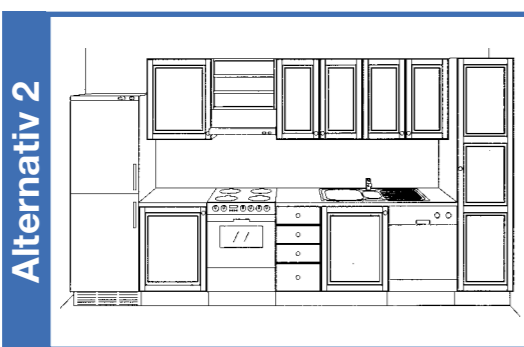

2 priseksemppler på Liljekjøkken:

Liljekjøkken et meget prisgunstig alternativ med høy kvalitet. Alle skrog er bygget opp av 16 mm tykke melaminbelagte sponplater med 100 g melamin som slitesjikt. Vi benytter clipshengsler i stål og av god tysk kvalitet. Liljekjøkken har solide, justerbare stølskuffer. Videre er det enkelt å sette sammen. Når det gjelder montering på vegg, har vi også gjort det lett for deg. For underskap skrues monteringslist fast i riktig høyde på veggen og du bruker justerbare ben i framkant. Overskap skrues direkte gjennom en opphengslist bak på skapet. Liljekjøkken kan benyttes i alle rom i huset eller på hytta. Tegn opp rommet du ønsker å benytte og vi vil gi deg en pris.

NB! Prisene inkluderer ikke kummer, blandebatterier eller elektriske produkter. Prisene er inkl. mva., frakt kommer i tillegg.