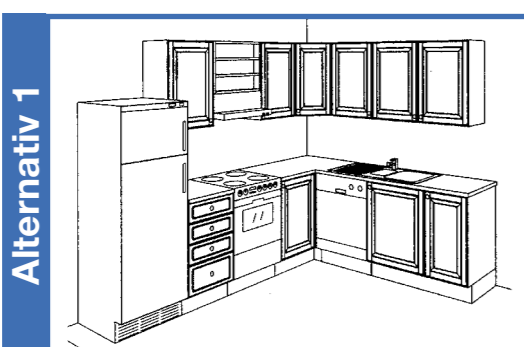

2 priseksemppler på Liljekjøkken:

Liljekjøkken et meget prisgunstig alternativ med høy kvalitet. Alle skrog er bygget opp av 16 mm tykke melaminbelagte sponplater med 100 g melamin som slitesjikt. Vi benytter clipshengsler i stål og av god tysk kvalitet. Liljekjøkken har solide, justerbare stølskuffer. Videre er det enkelt å sette sammen. Når det gjelder montering på vegg, har vi også gjort det lett for deg. For underskap skrues monteringslist fast i riktig høyde på veggen og du bruker justerbare ben i framkant. Overskap skrues direkte gjennom en opphengslist bak på skapet. Liljekjøkken kan benyttes i alle rom i huset eller på hytta. Tegn opp rommet du ønsker å benytte og vi vil gi deg en pris.

NB! Prisene inkluderer ikke kummer, blandebatterier eller elektriske produkter. Prisene er inkl. mva., frakt kommer i tillegg.